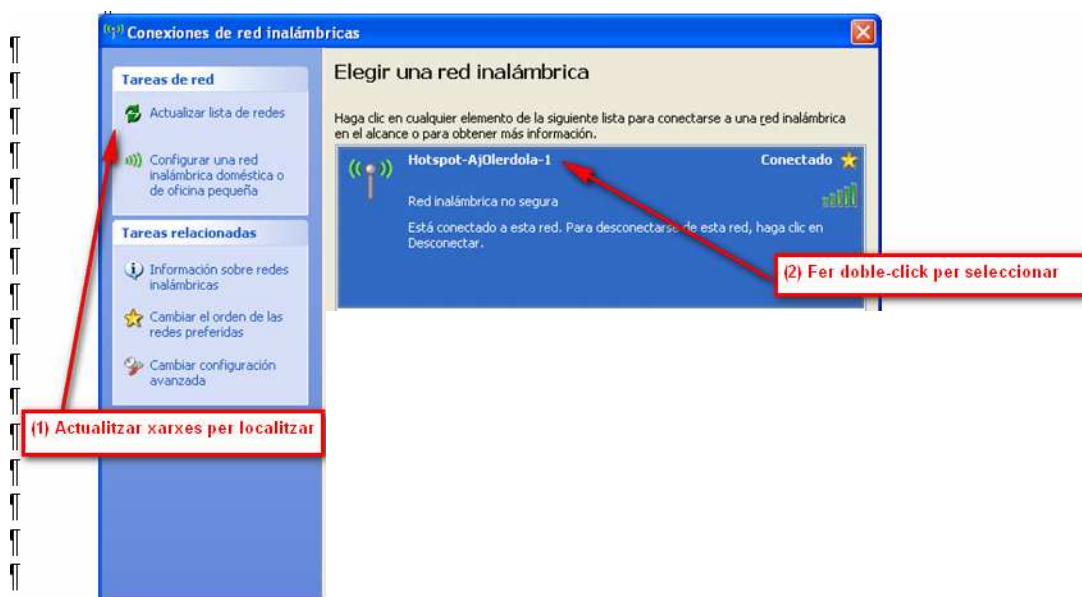

XARXA WI-FI GRATUITA EQUIPAMENTS MUNICIPALS D'OLÈRDOLA

INSTRUCCIONS D'ACCÉS

LOCAL D'ENTITATS "LA XARXA", MOJA
LOCAL D'ENTITATS "GATZARA", SANT PERE MOLANTA
CASA DE LA VILA, SANT MIQUEL D'OLÈRDOLA

- **PAS 1:** SOL·LICITEU LA CLAU D'ACCÉS A LA WEB MUNICIPAL, WWW.OLERDOLA.CAT, on us haureu de descarregar el formulari corresponent i que podreu lliurar directament a l'ajuntament o al dinamitzador dels Centres Cívics Gatzara o La Xarxa.

-AQUESTA CLAU US SERÀ VÀLIDA PER A TOTES LES ZONES WI-FI MUNICIPALS GRATUÏTES DISPONIBLES

-SI L'ACCÉS ÉS VOL FER, TEMPORALMENT, NOMÉS A L'EDIFICI DE L'AJUNTAMENT, A SANT MIQUEL D'OLÈRDOLA, SOL·LICITEU CLAU A LA OFICINA D'ATENCIÓ AL PÚBLIC

- **PAS 2:** REBREU UN CORREU ELECTRÒNIC AMB LA CONFIRMACIÓ DE L'ALTA AL SERVEI I LES CONDICIONS D'ÚS
- **PAS 3:** UN COP DISPOSEU DEL VOSTRE USUARI I CLAU D'ACCÉS, CAL ANAR A L'EQUIPAMENT MUNICIPAL I CONNECTAR-SE A LA XARXA WI-FI MITJANÇANT L'ASSISTENT DE XARXES INAL·LÀMBRIQUES DEL VOSTRE PC PORTÀTIL.

EQUIPAMENTS I NOMS de les Xarxes WI-FI Disponibles

Casa de la Vila → **HotSpot-AjOlerdola-1**
Local "Gatzara" → **HotSpot-Gatzara-1**
Local "La Xarxa" → **HotSpot-LaXarxa-1**

Ajuntament d'Olèrdola
Regidoria de Comunicació